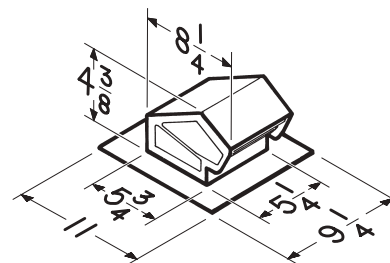

Modèle 636

- Pour l'installation de toits inclinés
- Acier laminé à froid calibre 25 de qualité commerciale, fini noir revêtement en poudre
- Clapet antirefoulement à ressort et grillage aviaire intégrés
- Pour conduit rond de 3 po ou 4 po

Modèle 636AL

- Identique au modèle 636 - en aluminium 0,025
- Fini naturel

Modèle 443 - Ensemble de conduit flexible pour toit

- Comprend 8 pi de conduit en vinyle flexible de 4 po, un raccord de conduit métallique de 4 po de diamètre, 2 colliers de conduit, un réducteur de 4 po à 3 po et un capuchon de toit modèle 636.

Modèle RVK1A - Ensemble de conduit flexible pour toit

- Comprend 8 pi de conduit métallique flexible laminé 2 plis de 4 po, un raccord de conduit métallique de 4 po de diamètre, 2 colliers de conduit, un réducteur de 4 po à 3 po et un capuchon de toit modèle 636.
- Le conduit est conforme aux exigences de la norme UL181 applicables à un raccord d'air de Classe 1.
- Déconseillé pour évacuer l'air des sécheuses.

Broan-NuTone LLC Hartford, Wisconsin www.broan-nutone.com 800-558-1711
Venmar Ventilation ULC Drummondville (Quebec) www.broan.ca 877-896-1119

RÉFÉRENCE	QTÉ	REMARQUES	Projet	
			Emplacement	
			Architecte	
			Ingénieur	
			Entrepreneur	
			Soumis par	Date