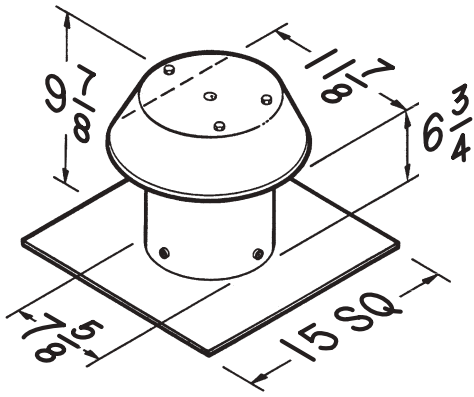

Modèle 611

- Pose sur un toit plat
- Aluminium 0,025 - fini naturel
- Grillage aviaire intégré
- Pour conduit rond jusqu'à 8 po