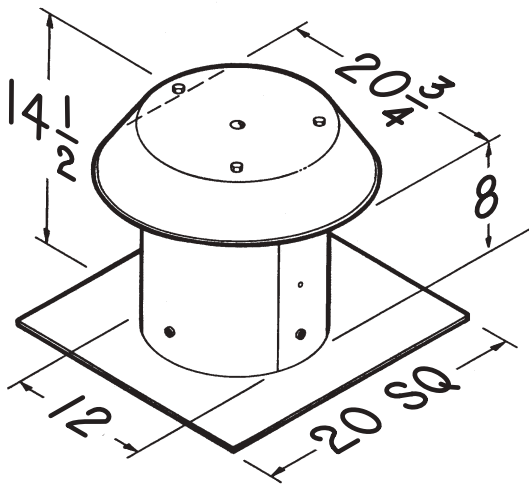

Modèle 611

- Pose sur un toit plat
- Aluminium 0,025 - fini naturel
- Grillage aviaire intégré
- Pour conduit rond jusqu'à 8 po

Modèle 611CM

- Pour installation sur un cadre
- Les autres caractéristiques sont identiques à celles du modèle 611