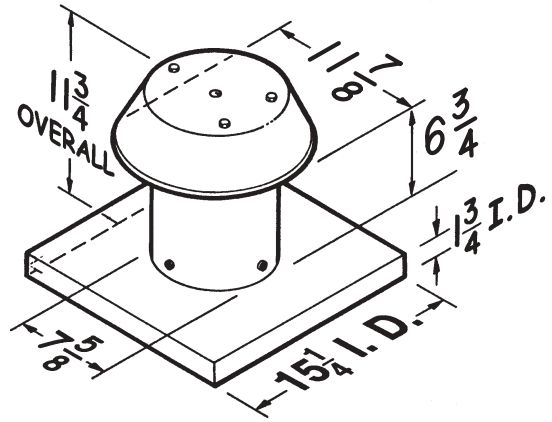

Modèle 611CM

- Pour installation sur un cadre
- Les autres caractéristiques sont identiques à celles du modèle 611