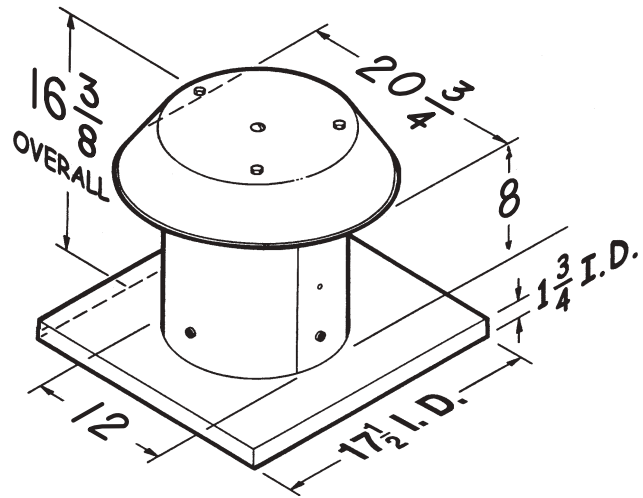

Modèle 612CM

- Pour installation sur un cadre
- Les autres caractéristiques sont identiques à celles du modèle 612

BROAN® NuTone®

Broan-NuTone LLC Hartford, Wisconsin www.broan-nutone.com 800-558-1711
Venmar Ventilation ULC Drummondville (Quebec) www.broan.ca 877-896-1119